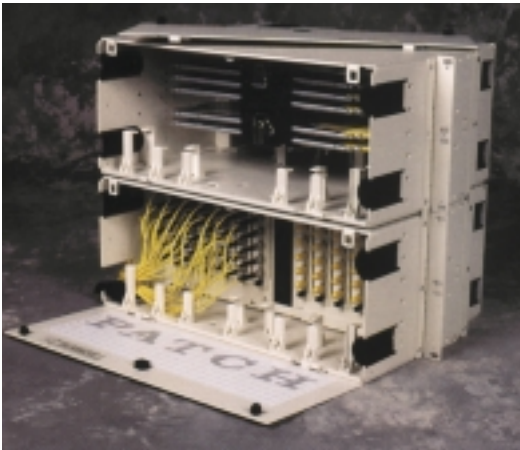

Fiber Optik iletişim hatlarında Türk Telekom ve müşteri koşulları göz önüne alınarak proje niteliklerine göre Fiber Optik kablo, Sonlandırma ve Ek Konnektörleri, Kabinet ve Patch Paneller yanısıra SDH, DXX, Media Dönüştürücüler, Transceiver ve Multiplexer'lar bu konuda dünyaca kabul görmüş ürünlerden seçilmektedir. MCG/Datel ayrıca ses ve görüntü aktarımında kullanılmakta olan Fiber Optik Transmitter ve Receiver'lar için dağıtıcılık ve proje çalışmaları yapmaktadır.

Lokal Network uygulamalarında Fiber teknolojilerinin günümüzdeki en son çözümlerinden biri olan Masa üstüne kadar Fiber Optik "Fiber to Desk" teknolojisinin ülkemizdeki ilk uygulayıcısı olup, bu konuda 3M'in ilk Volition Partner'ı olarak proje kurulumları yapmaktadır.

3M Volition Fiber System'lerinin tüm ürünlerini de temin eden MCG/Datel, oluşturduğu tümüyle Fiber Optik yerel ağların bakımını ve desteğini de vermektedir.

Tümüyle kendi ekipleri ile hizmet veren MCG/Datel, Fiber Optik terminasyon, test, dökümantasyon, ek ve projelendirme hizmetlerini marka bağımsız olarak her türden Multimode ve Singlemode uygulamalar için vermektedir.

- Fiber Optik Backbone Uygulamaları
- Indoor Fiber Uygulamaları
- Fiber to Desk Uygulamaları
- CCTV via Fiber Optik Uygulamaları
- Outdoor Fiber Optik Uygulamaları
- Kampüs Omurga Uygulamaları
- SDH, DXX Uygulamaları
- Terminasyon, Test ve Enstalasyon
- Fiber Optik Network Dizayn ve Projelendirme
- Single mode, Multi mode Çözümler
- Fiber Optik Patch Cord, Pig Tail, Splice, Enclosure, Ek Malzemeleri ve Media Dönüştürücüler, Fiber Modemler