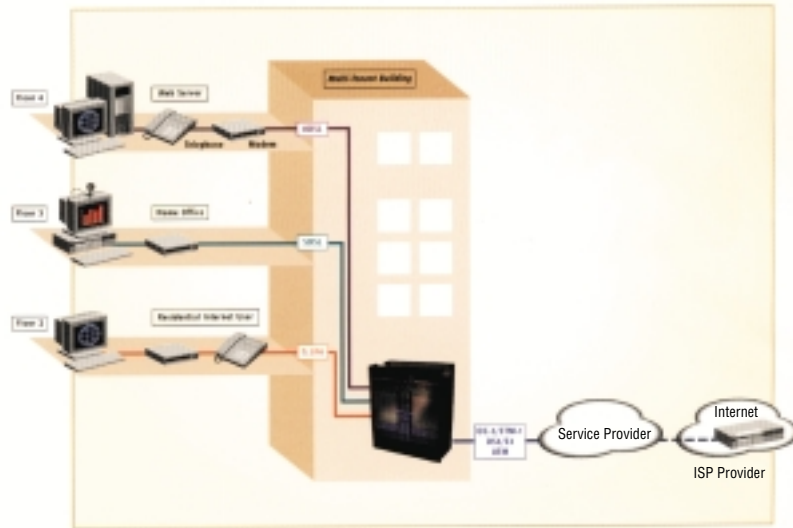

Kurumun ihtiyacının belirlenmesini takiben kurulacak Network dizayn edilirken, servis kalitesi ön planda tutularak ses ve görüntü içeren paketlerin ağ içindeki trafiğine öncelik (priority) verilir ve multimedia uygulamalarının ağ üzerinde yüksek performansla çalışması sağlanır. Kurulacak yapıların bugün olduğu kadar yarının da teknolojilerini içeren Gigabit, IP Telephony, Voice over IP özelliklerine sahip Router, Switch ve Server'lar ile donanımına özen gösterilirken fiyat/performans ilişkisi sürekli göz önünde tutulur.